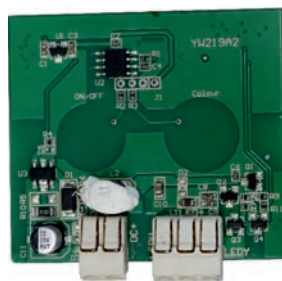

Art.-No.: 8205009.200

Art.-No.: 8205009.220